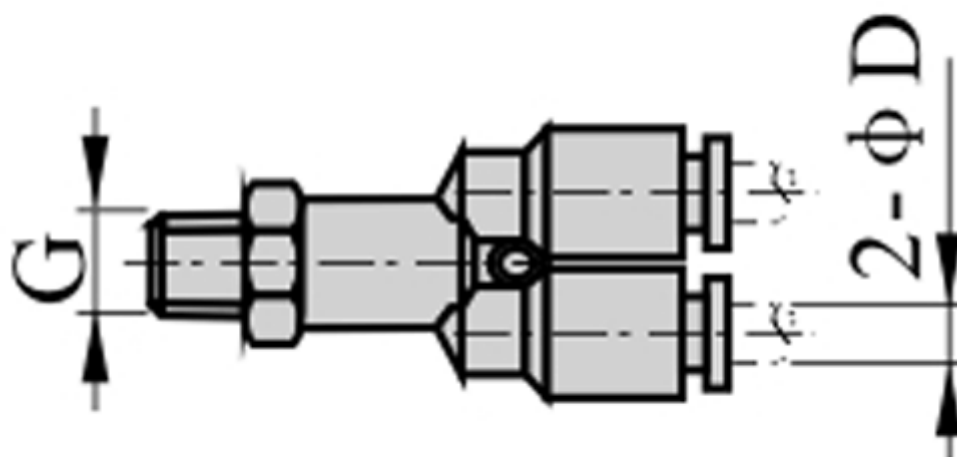

Varenummer: 58EPX802  
Beskrivelse: Fitting EPX802  
Y-stykke, gevind 1/4", slangediameter 8

## Mål

D = 8  
Gevind = 1/4"